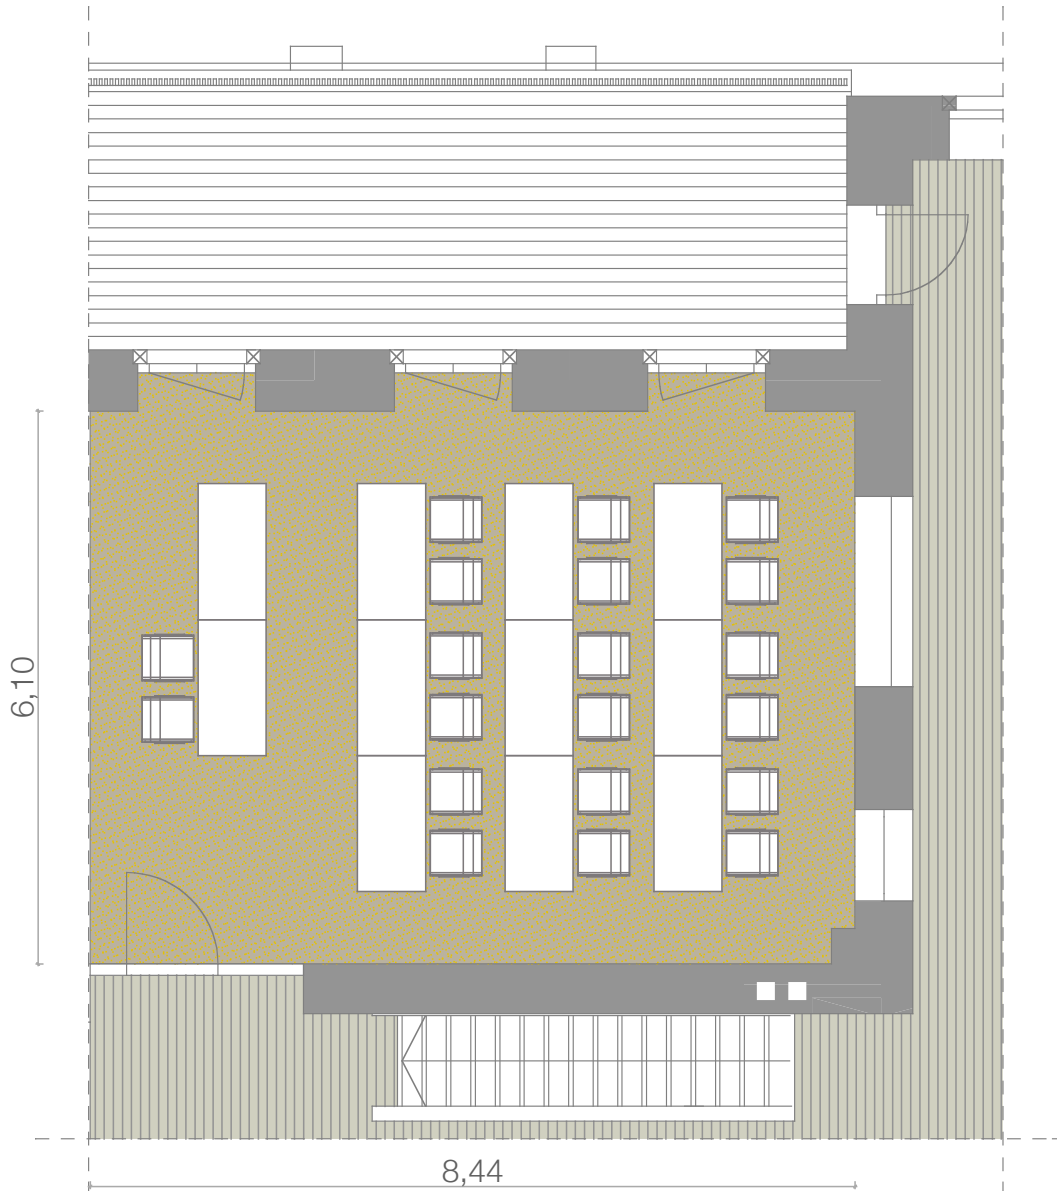

MARIENHÖH

hideaway & spa

Modus
50 m²